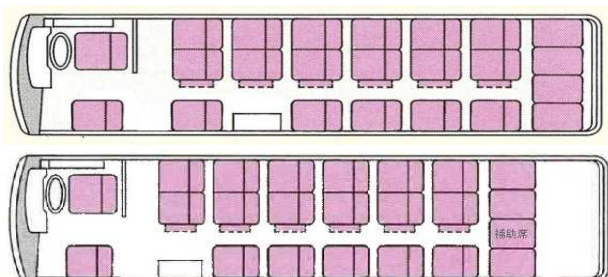

White canvas 28

ゆったりとした
シートピッチ
タイプ

トランクスペース付
タイプもご用意

mitsubishi fuso ROSA 28

■ 28人乗り（正座席22 補助席6）

※後部に荷物スペースがございます。

トランクスペース
後部扉

設備内容

高速道路車種区分 中型車

●積込式冷蔵庫 ●液晶テレビ ●DVDデッキ

■全長 7.73 m 全幅 2.01 m 全高 2.64 m

武蔵野交通【公式LINE】

LINEでお気軽に
お問合せください！！

□一般貸切旅客自動車運送業
武蔵野交通株式会社

〒369-1108 埼玉県深谷市田中748番地

TEL : 048-583-3322 FAX : 048-583-6116